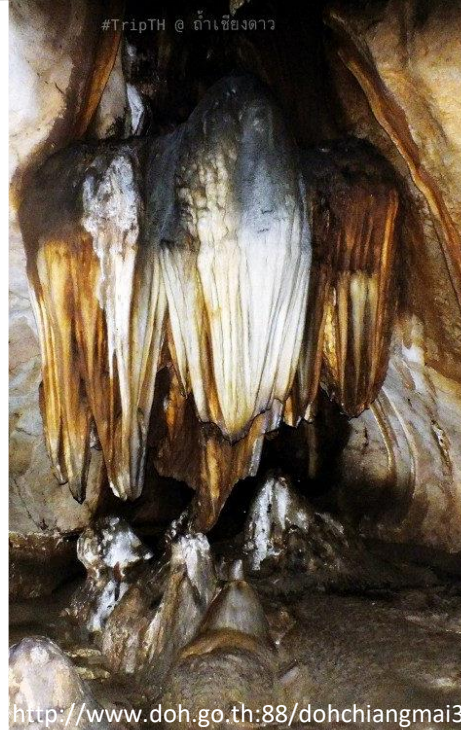

<http://www.doh.go.th:88/dohchiangmai3>