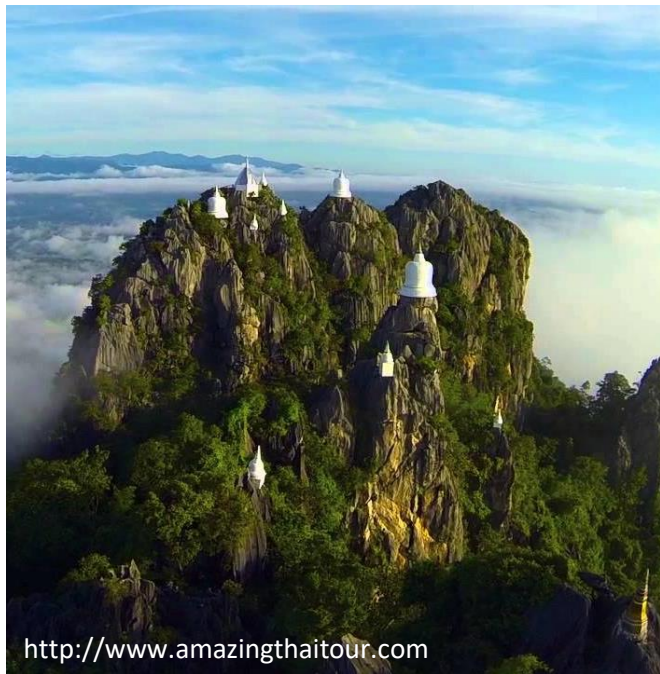

<https://www.paiduaykan.com/province/north/lampang/watchalermprakiat.html>

วัดเจติมพระเกียรติ

อำเภอแจ้ห่ม จังหวัดลำปาง

<http://www.amazingthaitour.com>