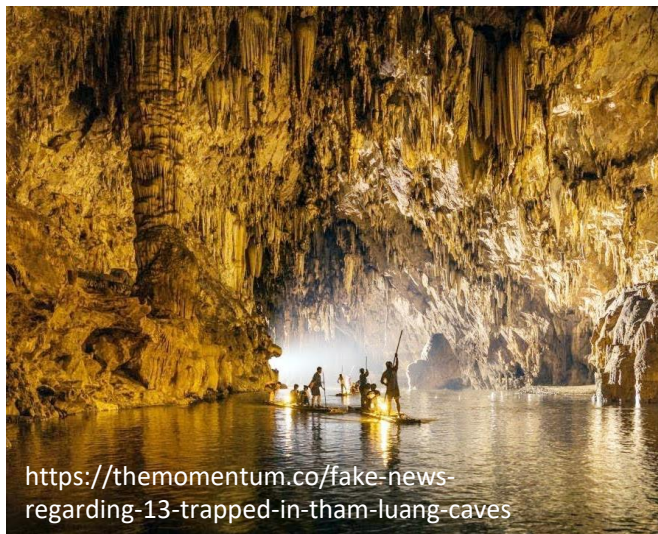

**Tip 4** หินปูนที่พบตามแหล่งท่องเที่ยว

## Tip 4

หินปูนที่พบตามแหล่งท่องเที่ยว

- หินปูนตามแหล่งท่องเที่ยว ได้แก่ ถ้ำหินปูนต่างๆ เช่น ถ้ำเชียงดาว จ.เชียงใหม่ ถ้ำหลวง-ขุนน้ำนางนอน จ.เชียงราย ถ้ำผานางคอย จ.แพร่ ถ้ำเลเขากอบ จ.ตรัง ถ้ำจอมพล จ.ราชบุรี ถ้ำพระยานคร จ.ประจวบคีรีขันธ์ ถ้ำภูผาเพชร จ.สตูล
- ถ้ำผาท่าพล จ.พิษณุโลก ถ้ำผาไท จ.ลำปาง ถ้ำธารลอด จ.กาญจนบุรี และถ้ำแก้วโกมล แม่ฮ่องสอน เป็นต้น นอกจากนี้ยังมีเขาหินปูนตามแหล่งท่องเที่ยวต่างๆ อีก เช่น เขื่อนรัชชประภา จ.สุราษฎร์ธานี เกาะพีพีและอ่าวมาหยา จ.กระบี่ วัดเฉลิมพระเกียรติ จ.ลำปาง และคอยหลวงเชียงดาว จ.เชียงใหม่ เป็นต้น

# ถ้ำเชียงดาว

อำเภอเชียงดาว จังหวัดเชียงใหม่

<https://themomentum.co/fake-news-regarding-13-trapped-in-tham-luang-caves>

<https://travel.mthai.com/region/183730.html>

<https://www.teedin108.com/land/view/1198183>