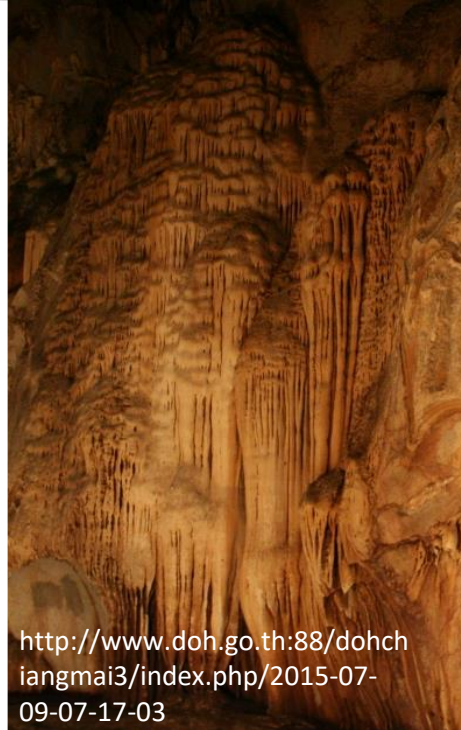

**Tip 4** หินปูนที่พบตามแหล่งท่องเที่ยว

## Tip 4

หินปูนที่พบตามแหล่งท่องเที่ยว

- หินปูนตามแหล่งท่องเที่ยว ได้แก่ ถ้ำหินปูนต่างๆ เช่น ถ้ำเชียงดาว จ.เชียงใหม่ ถ้ำหลวง-ขุนน้ำนางนอน จ.เชียงราย ถ้ำผานางคอย จ.แพร่ ถ้ำเลเขากอบ จ.ตรัง ถ้ำจอมพล จ.ราชบุรี ถ้ำพระยานคร จ.ประจวบคีรีขันธ์ ถ้ำภูผาเพชร จ.สตูล
- ถ้ำผาท่าพล จ.พิษณุโลก ถ้ำผาไท จ.ลำปาง ถ้ำธารลอด จ.กาญจนบุรี และถ้ำแก้วโกมล แม่ฮ่องสอน เป็นต้น นอกจากนี้ยังมีเขาหินปูนตามแหล่งท่องเที่ยวต่างๆ อีก เช่น เขื่อนรัชชประภา จ.สุราษฎร์ธานี เกาะพีพีและอ่าวมาหยา จ.กระบี่ วัดเฉลิมพระเกียรติ จ.ลำปาง และคอยหลวงเชียงดาว จ.เชียงใหม่ เป็นต้น

# ถ้ำเชียงดาว

อำเภอเชียงดาว จังหวัดเชียงใหม่

<https://themomentum.co/fake-news-regarding-13-trapped-in-tham-luang-caves>

<https://travel.mthai.com/region/183730.html>

<https://www.teedin108.com/land/view/1198183>